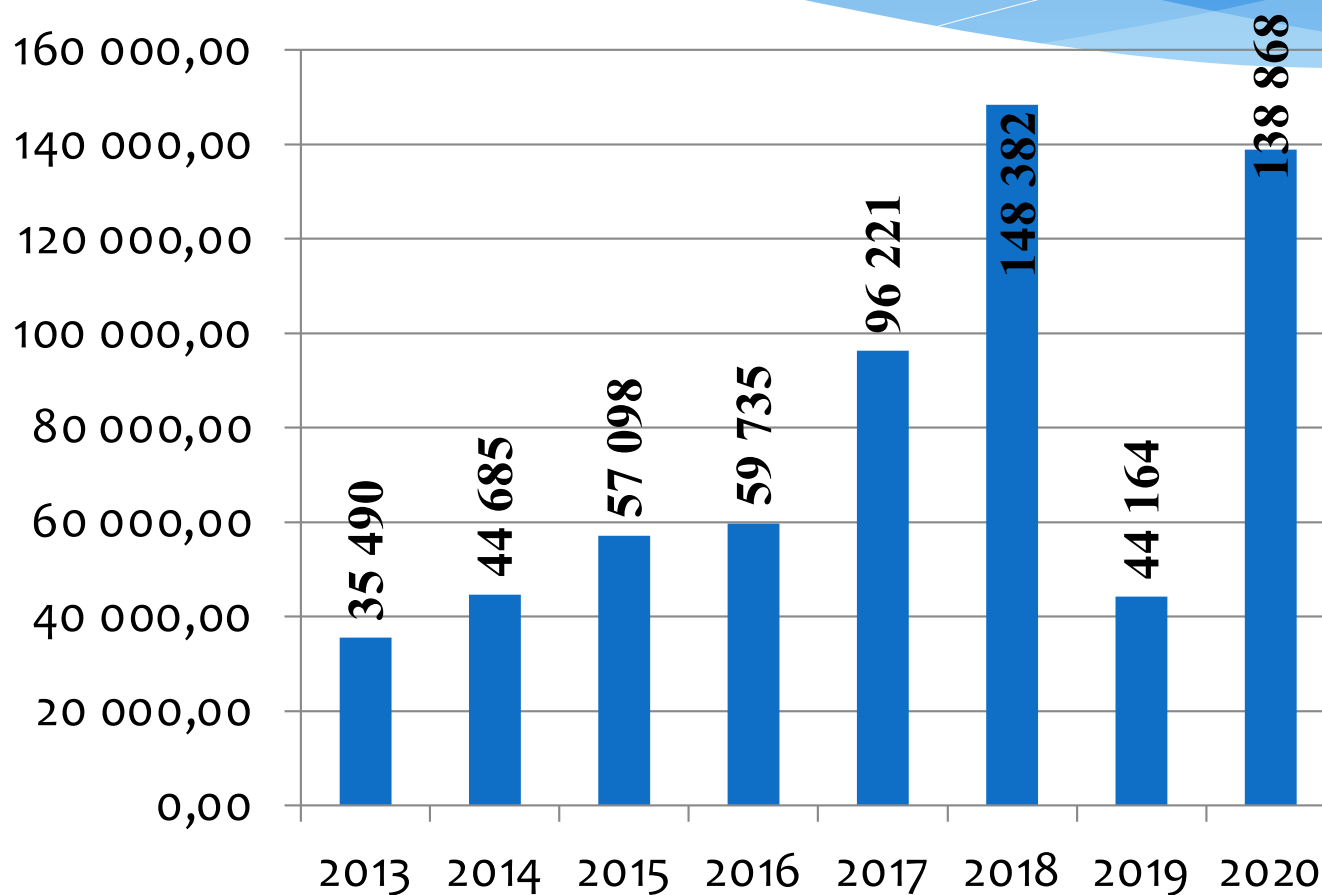

РОСТ КОМПАНИИ

ОБЪЕМ ВЫРУЧКИ, тыс. руб.