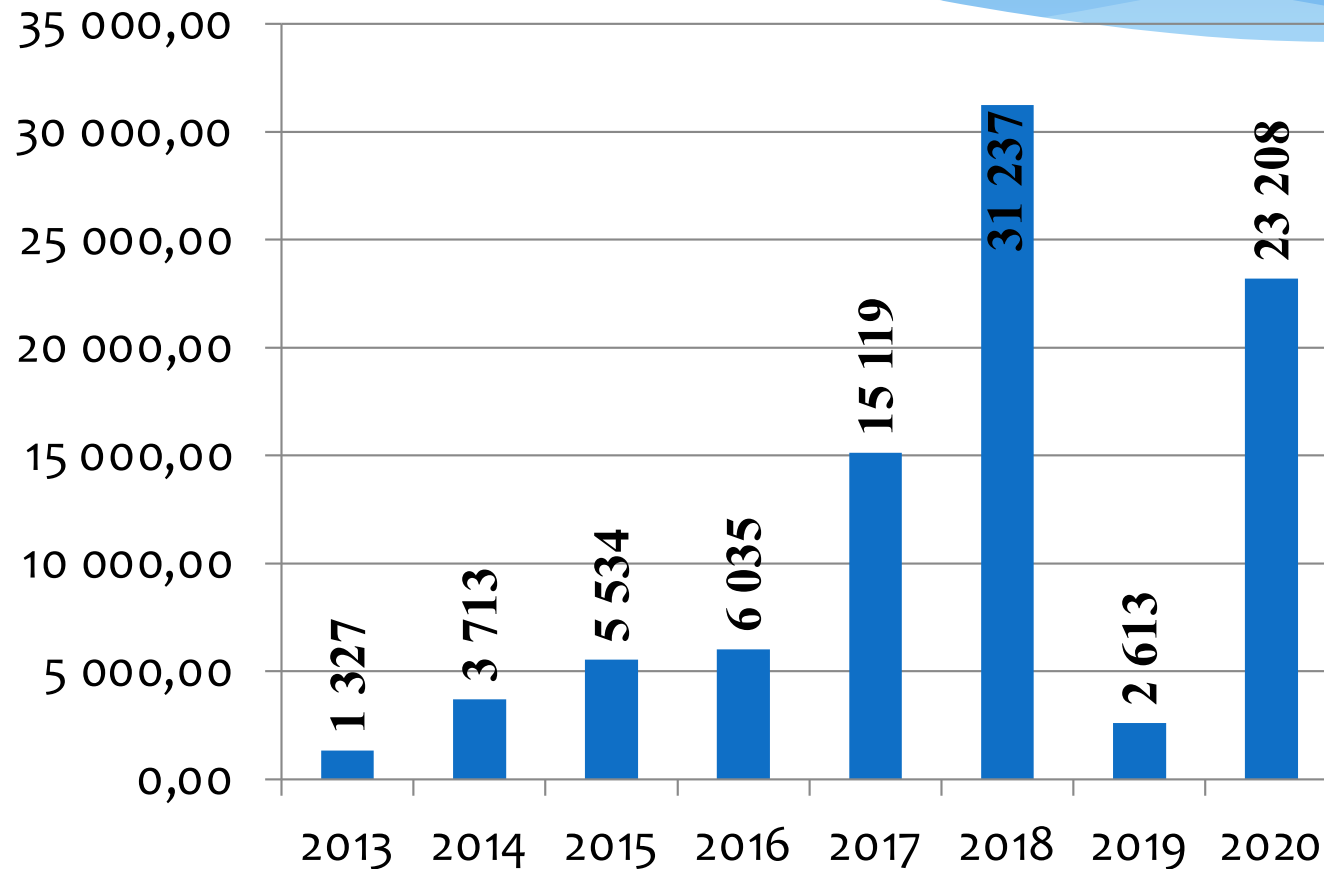

НПУ «АТОМТЕХ», Беларусь (с 2016 года)

оборудование для ядерных измерений и
радиационного контроля

РОСТ КОМПАНИИ

ОБЪЕМ ВЫРУЧКИ, тыс. руб.

РОСТ КОМПАНИИ

ДОЛЯ ПРИБЫЛИ, тыс. руб.

РОСТ КОМПАНИИ

ИНВЕСТИЦИИ, тыс. руб.