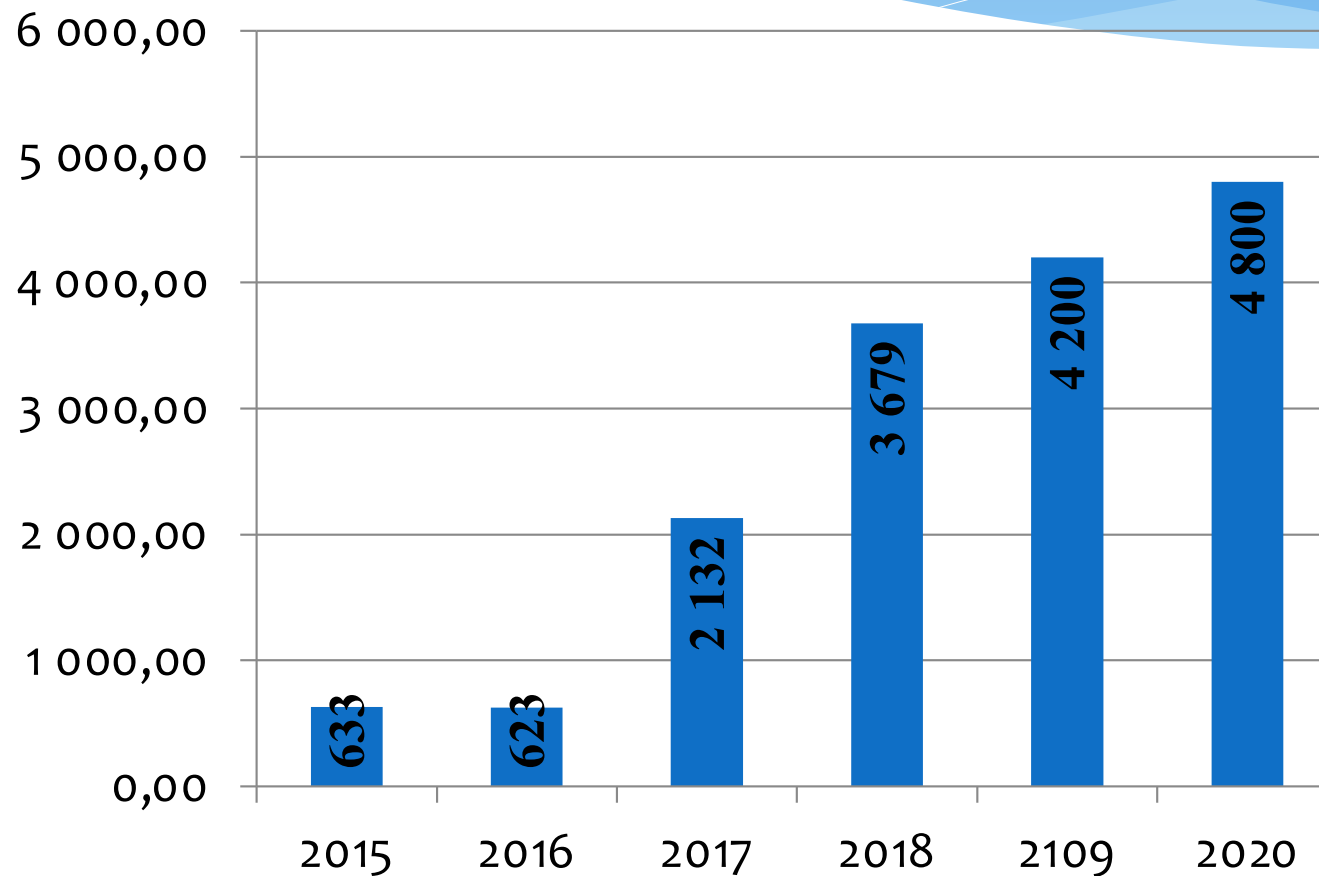

НПУ «АТОМТЕХ», Беларусь (с 2016 года)

оборудование для ядерных измерений и
радиационного контроля

РОСТ КОМПАНИИ

ОБЪЕМ ВЫРУЧКИ, тыс. руб.

РОСТ КОМПАНИИ

ДОЛЯ ПРИБЫЛИ, тыс. руб.

РОСТ КОМПАНИИ

ИНВЕСТИЦИИ, тыс. руб.